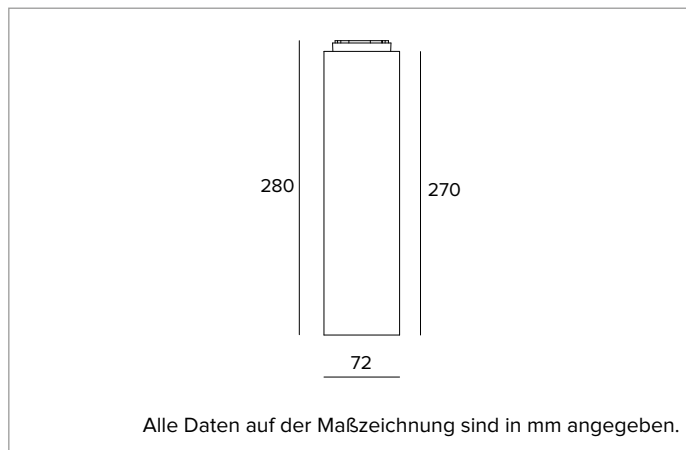

# 1T9762EL | LABEL 7 - Deckenleuchte

## Deckenleuchte für LED-Leuchtmittel mit direkter Lichtemission mit Netzspannung

		3000K	H(m)	D(m)	E <sub>max</sub> (lx)
		Ra90		16°	
		Fixture Power	12W	1	0.28
		Source Flux	1451lm	2	0.56
		Fixture Flux	965lm	3	0.84
		Efficacy	83lm/W	4	1.11
TS1868	I <sub>max</sub> =5289cd/klm	I <sub>max</sub>	7674cd	5	1.39